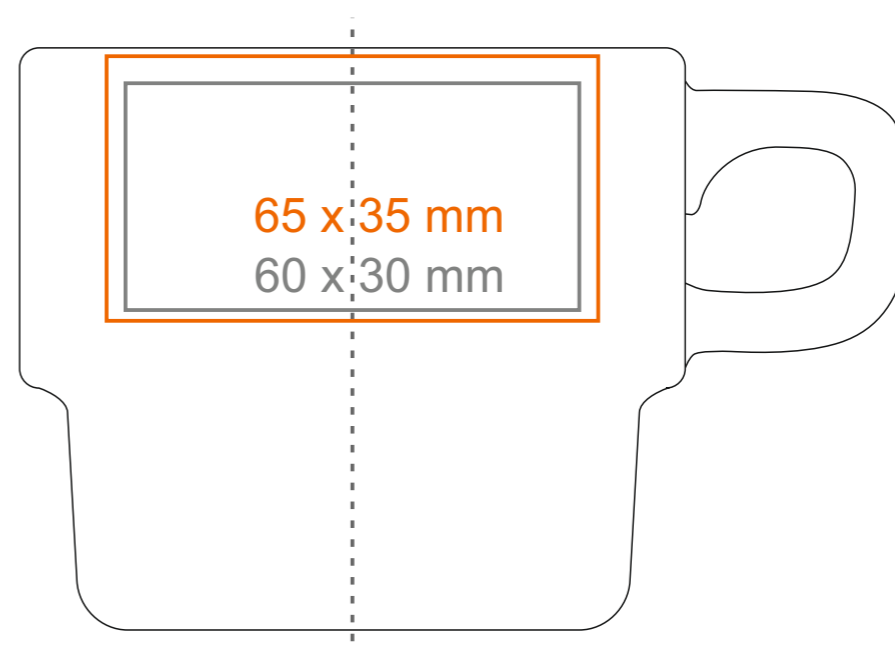

M_546 Astrid Duo

230 ml / h: 77 mm / Ø 88 mm

Nadruk na uchu	- 80 x 12 mm
Nadruk wewnątrz na ściance	- 50 x 20 mm
Nadruk wewnątrz na dnie	- Ø 40 mm
Nadruk od spodu	- Ø 45 mm

*W przypadku projektów dla kalkomanii wybiegających poza standardową powierzchnię nadruku prosimy o kontakt z działem handlowym.