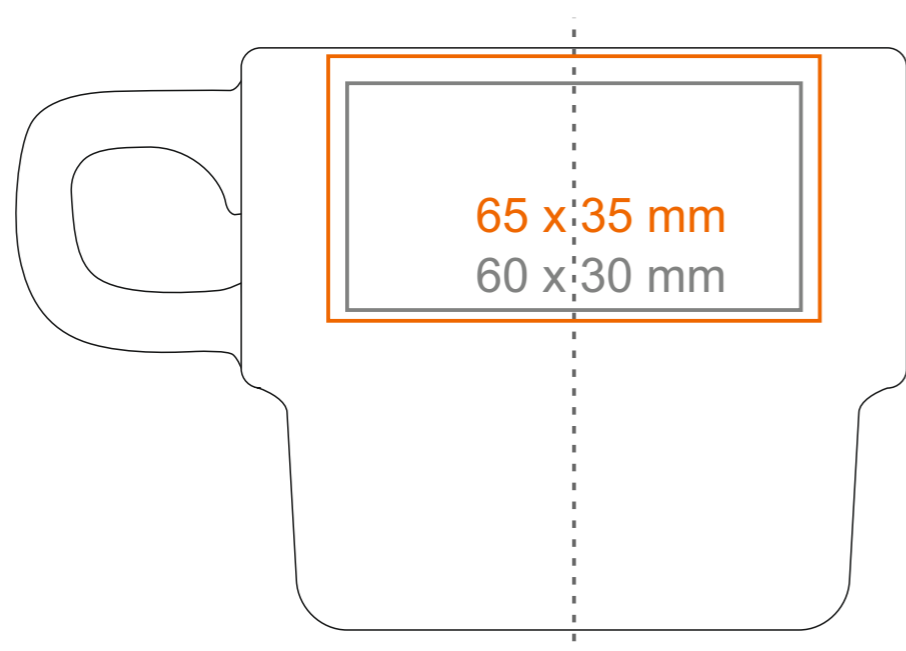

M_546 Astrid Duo

230 ml / h: 77 mm / Ø 88 mm

Nadruk na uchu	- 80 x 12 mm
Nadruk wewnątrz na ściance	- 50 x 20 mm
Nadruk wewnątrz na dnie	- Ø 40 mm
Nadruk od spodu	- Ø 45 mm

*W przypadku projektów dla kalkomanii wybiegających poza standardową powierzchnię nadruku prosimy o kontakt z działem handlowym.