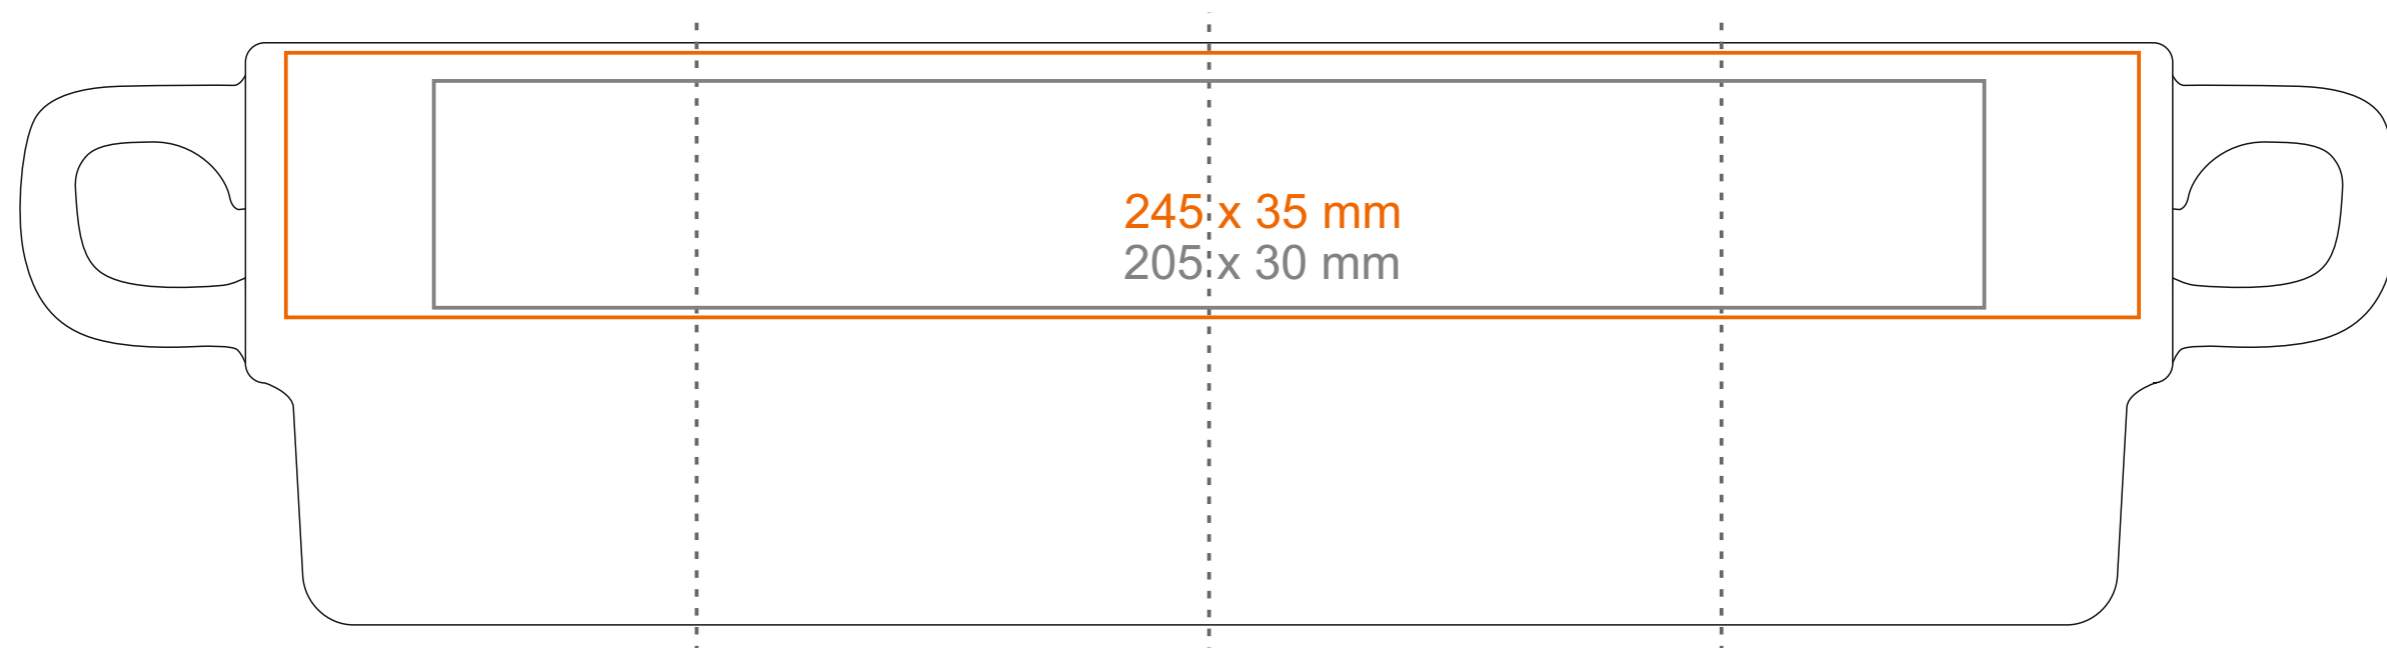

M_546 Astrid Duo

230 ml / h: 77 mm / Ø 88 mm

Nadruk na uchu	- 80 x 12 mm
Nadruk wewnątrz na ściance	- 50 x 20 mm
Nadruk wewnątrz na dnie	- Ø 40 mm
Nadruk od spodu	- Ø 45 mm

*W przypadku projektów dla kalkomanii wybiegających poza standardową powierzchnię nadruku prosimy o kontakt z działem handlowym.