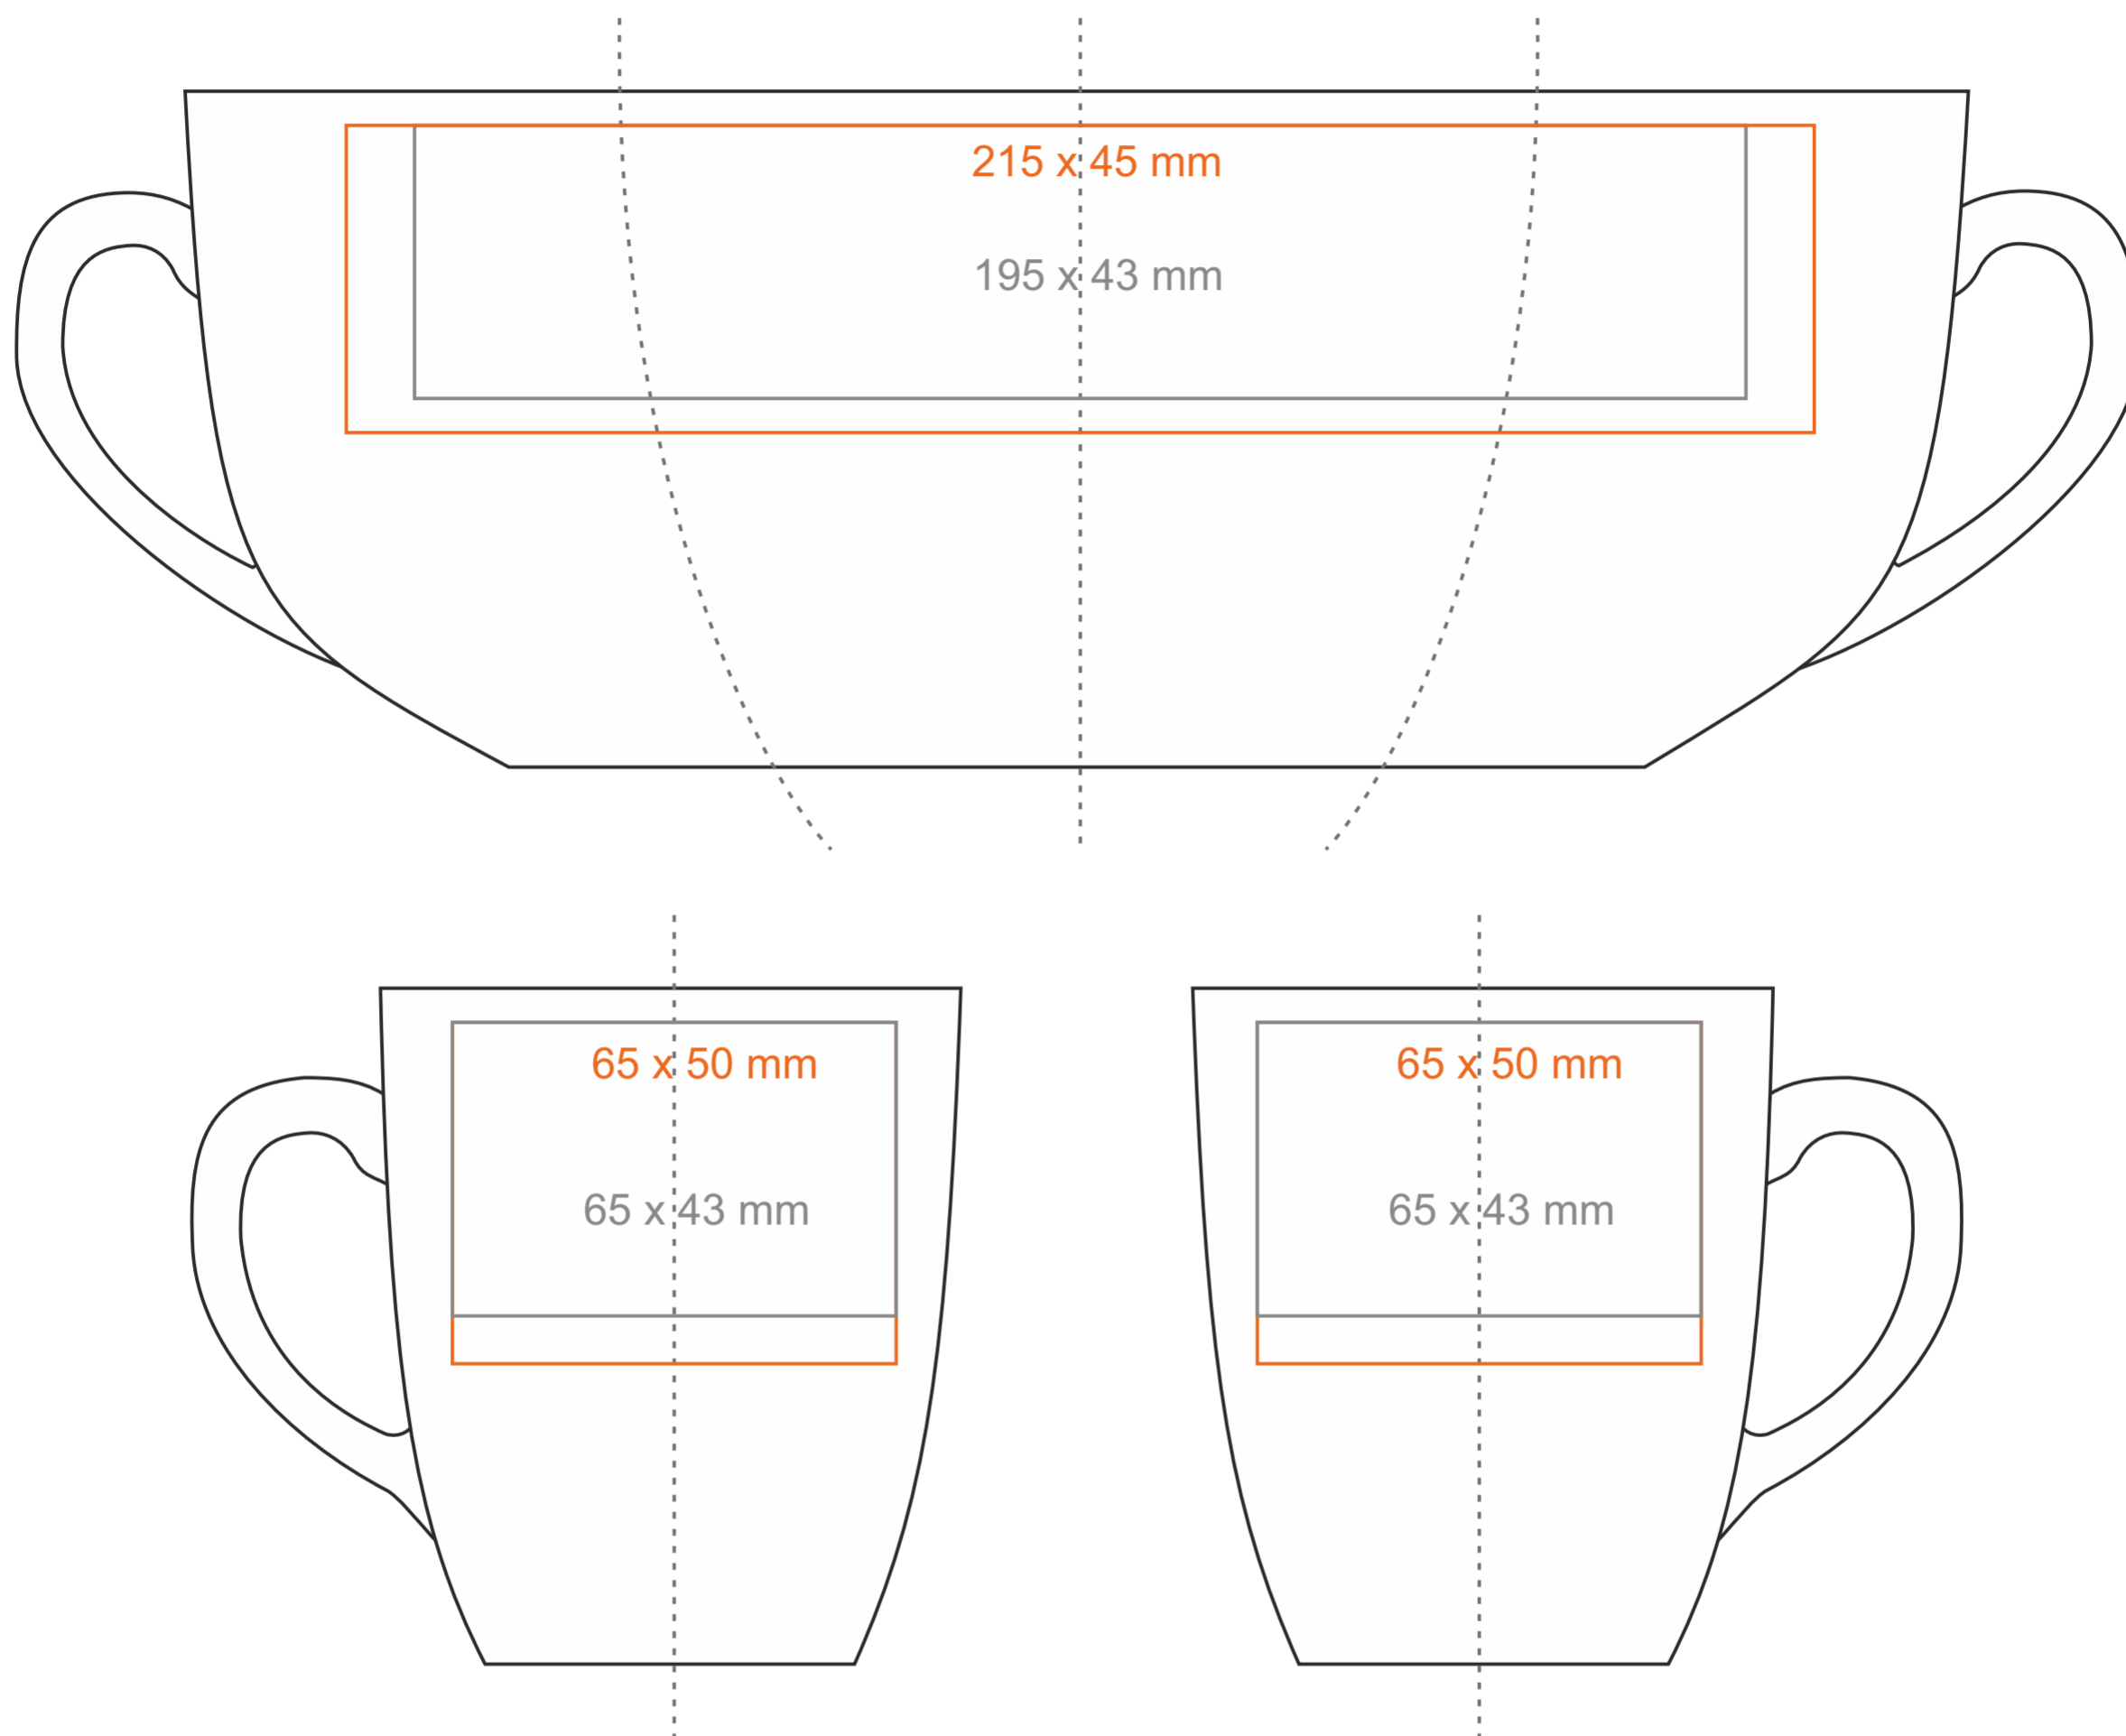

# M\_508 Ilona Duo

300 ml / h: 99 mm / Ø 82 mm

Nadruk na uchu	- 50 x 10 mm
Nadruk wewnątrz na ściance	- 50 x 20 mm
Nadruk wewnątrz na dnie	- Ø 30 mm
Nadruk od spodu	- Ø 35 mm

\*W przypadku projektów dla kalkomanii wybiegających poza standardową powierzchnię nadruku prosimy o kontakt z działem handlowym.

## legenda

- Nadruk kalkomania (Transfer Print)
- Piaskowanie (Sensitive Touch)
- Nadruk bezpośredni (Direct Print)