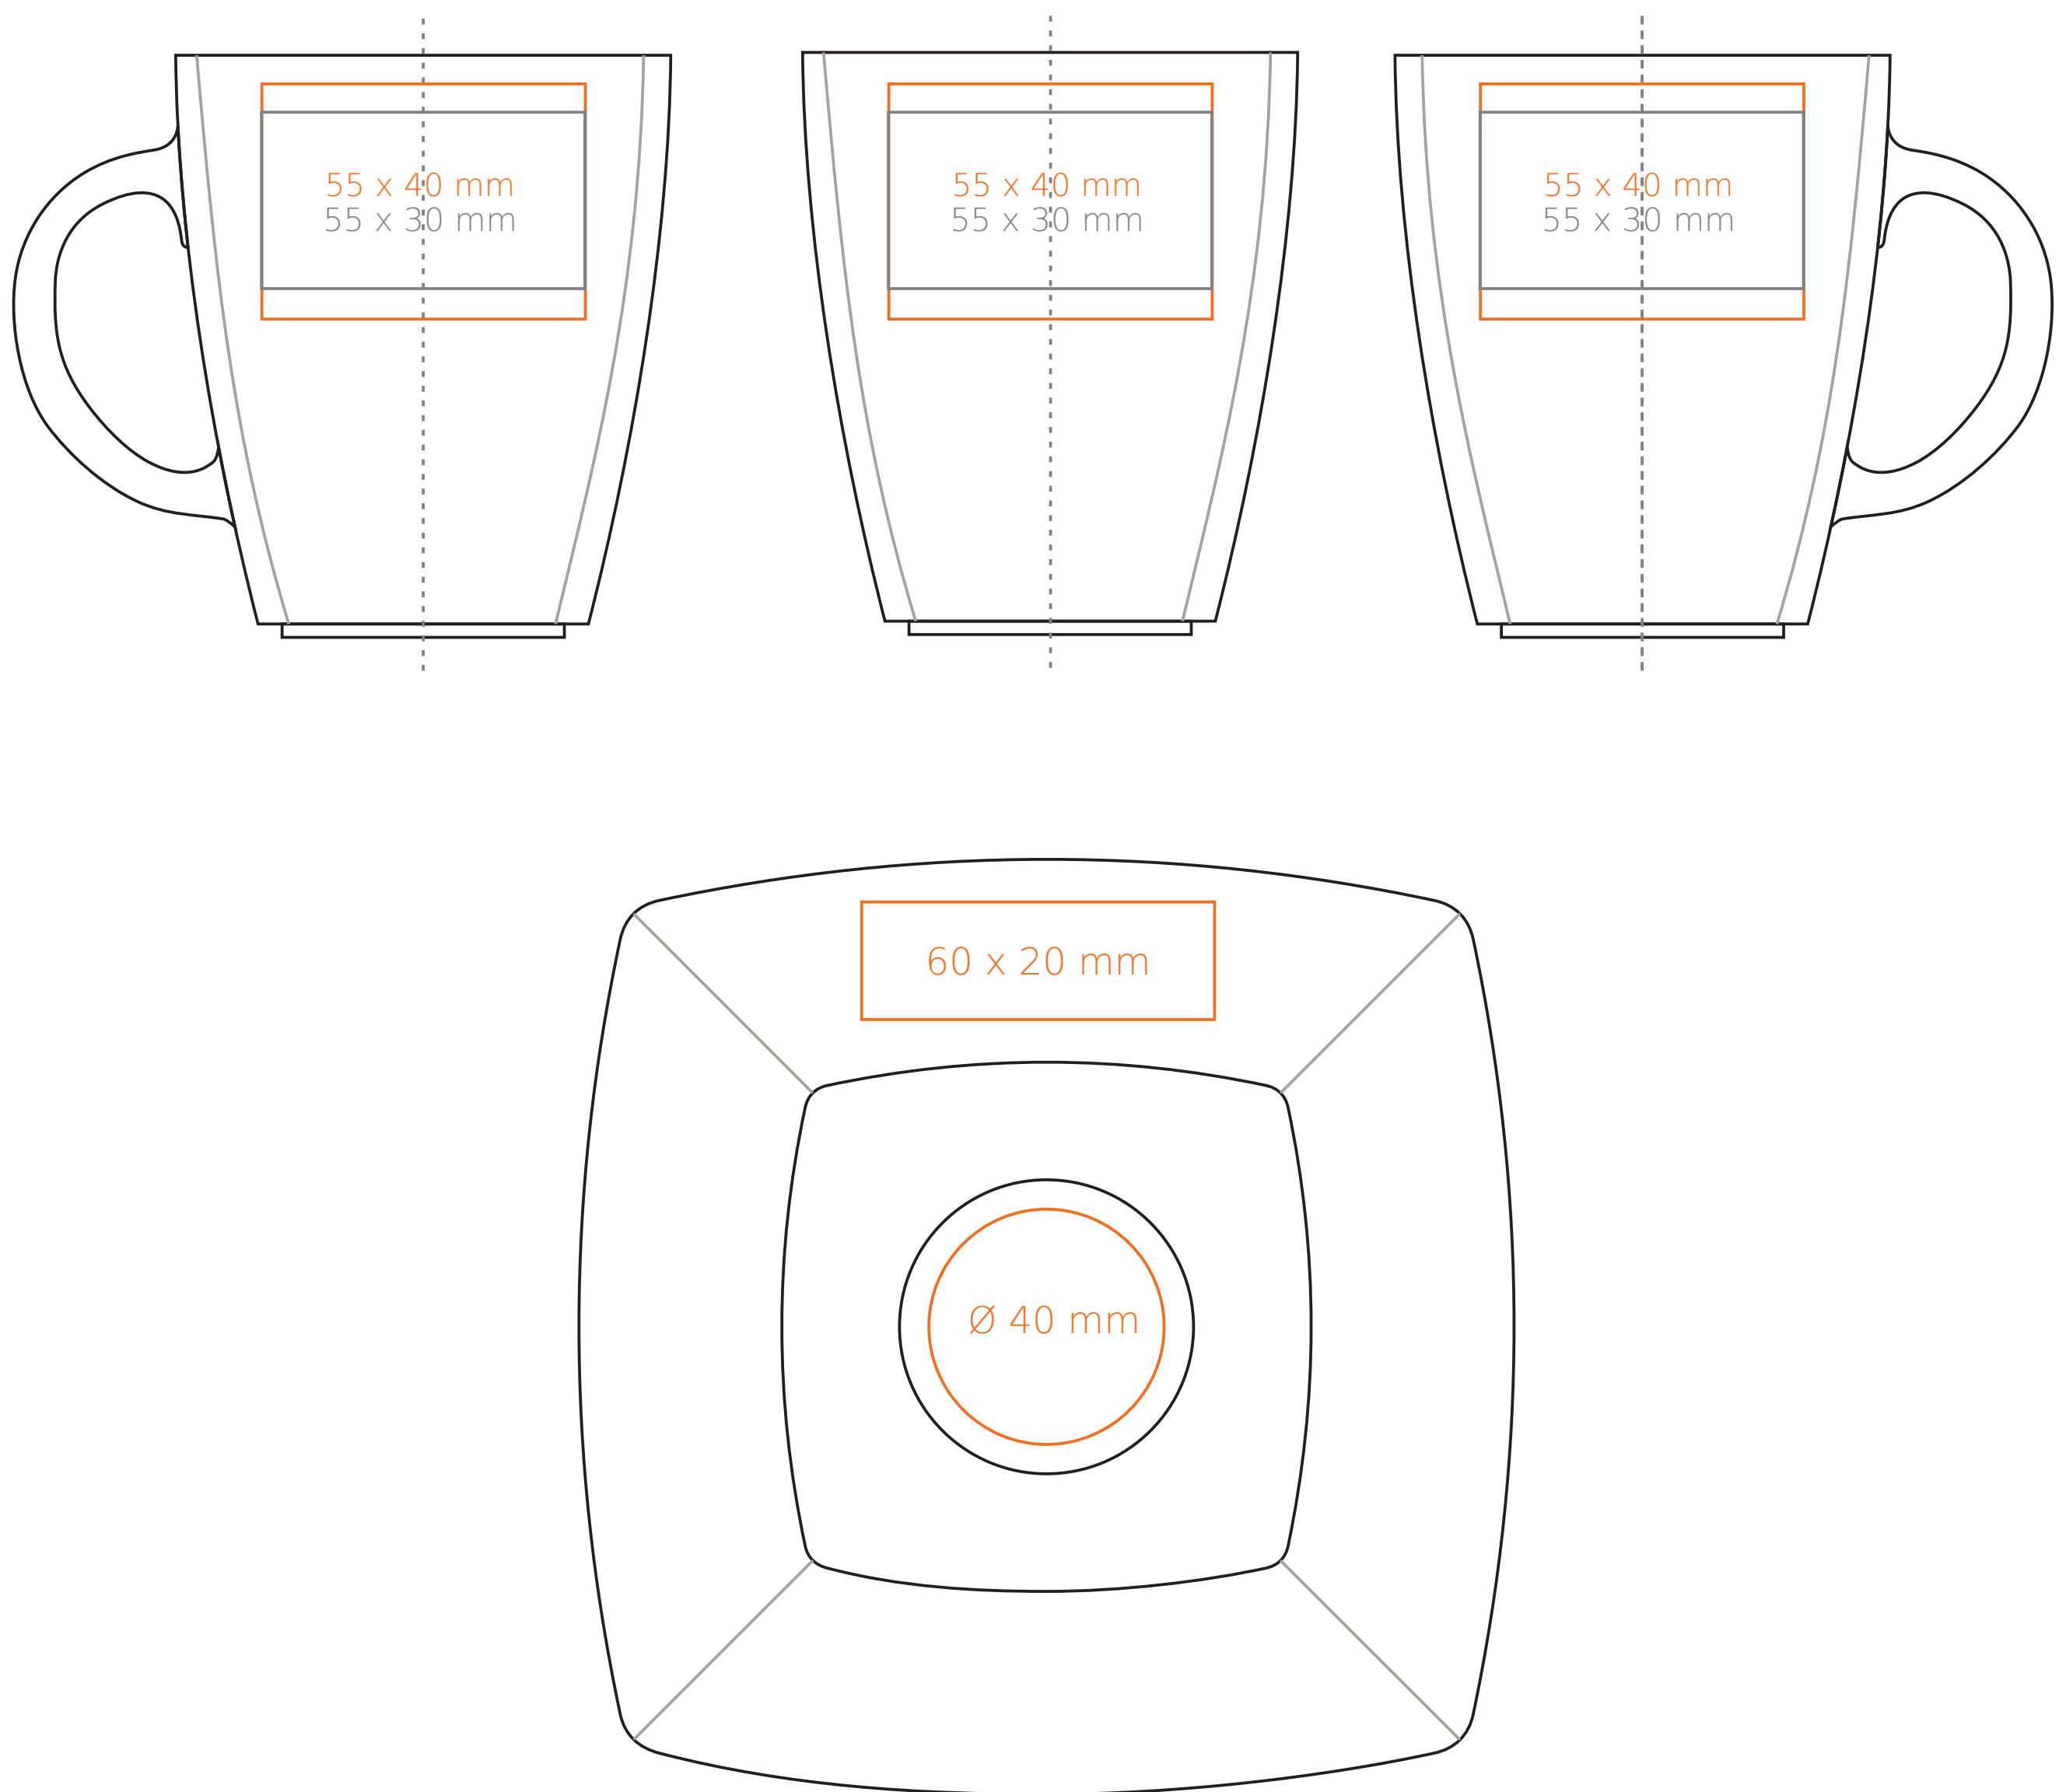

M/109 Manhattan

330 ml / h: 99 mm / Ø 84 mm

- | | |
|----------------------------|--------------|
| Nadruk na uchu | - 50 x 10 mm |
| Nadruk wewnątrz na ściance | - 40 x 20 mm |
| Nadruk wewnątrz na dnie | - Ø 30 mm |
| Nadruk od spodu | - Ø 30 mm |

M/109 Manhattan

280 ml / h: 88 mm / Ø 84 mm

Nadruk na uchu	- 50 x 10 mm
Nadruk wewnątrz na ściance	- 40 x 20 mm
Nadruk wewnątrz na dnie	- Ø 30 mm
Nadruk od spodu	- Ø 30 mm

*W przypadku projektów dla kalkomanii wybiegających poza standardową powierzchnię nadruku prosimy o kontakt z działem handlowym.