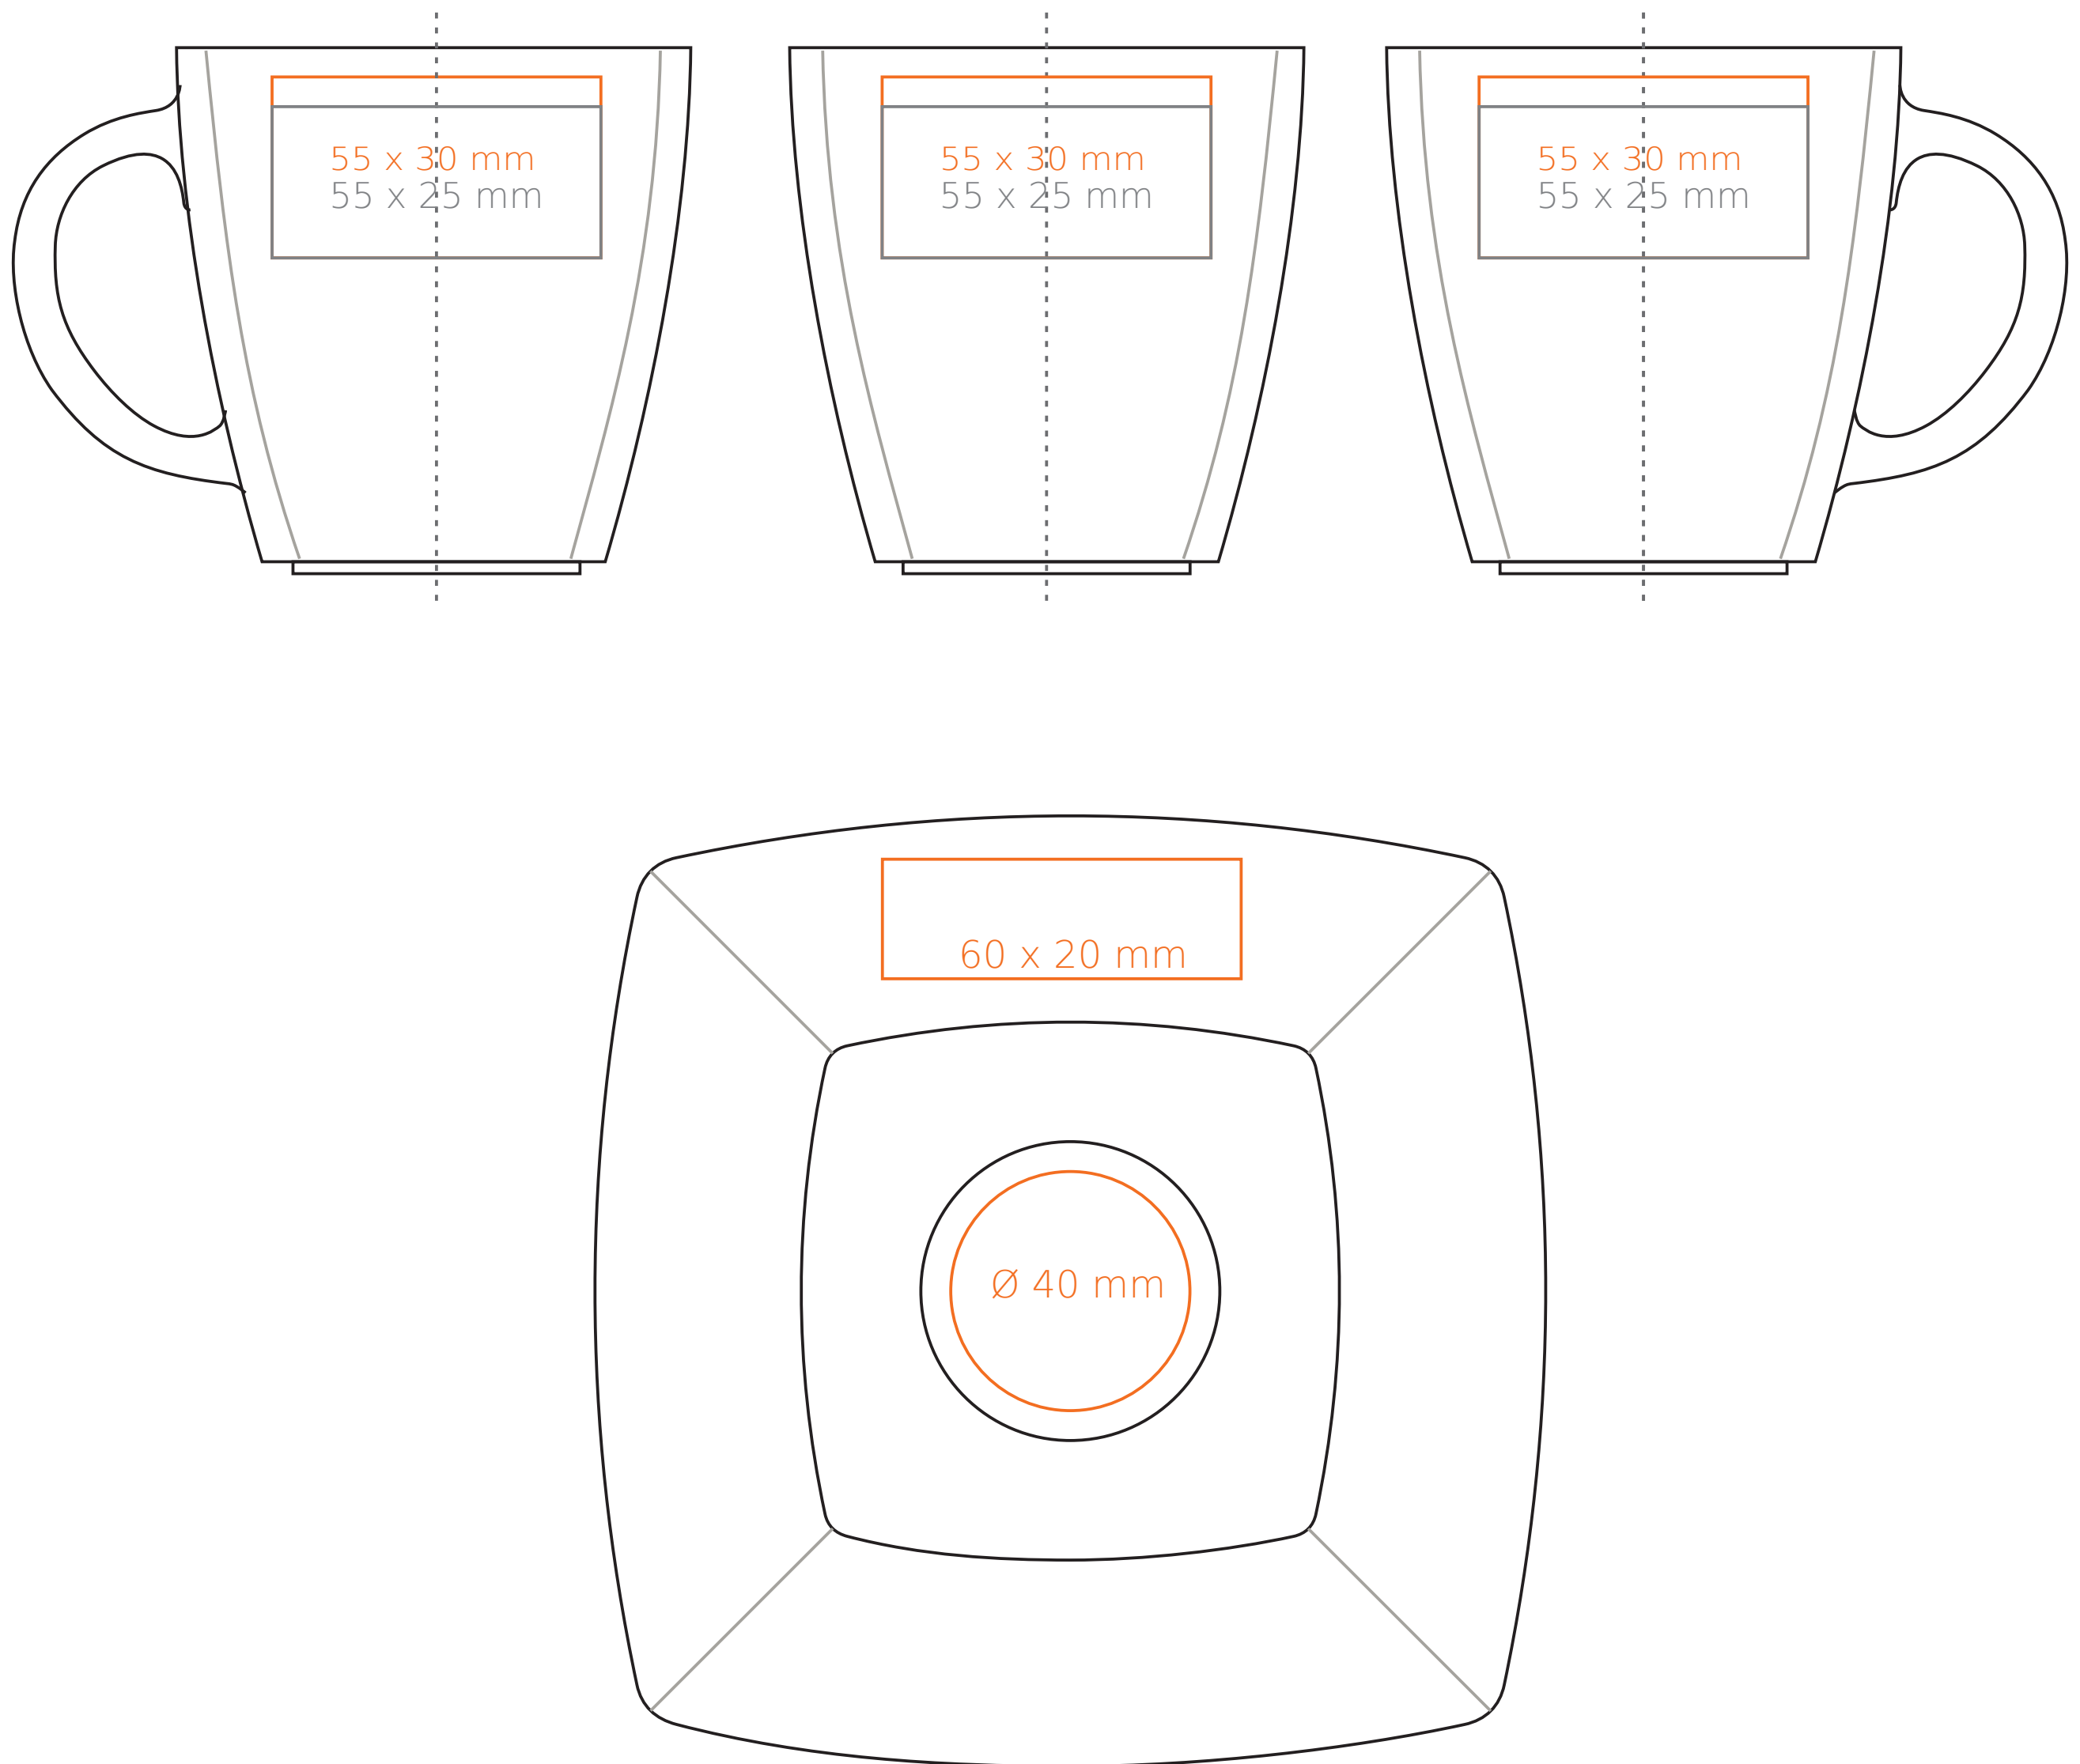

M/109 Manhattan

330 ml / h: 99 mm / Ø 84 mm

- | | |
|----------------------------|--------------|
| Nadruk na uchu | - 50 x 10 mm |
| Nadruk wewnątrz na ściance | - 40 x 20 mm |
| Nadruk wewnątrz na dnie | - Ø 30 mm |
| Nadruk od spodu | - Ø 30 mm |

M/109 Manhattan

280 ml / h: 88 mm / Ø 84 mm

Nadruk na uchu	- 50 x 10 mm
Nadruk wewnątrz na ściance	- 40 x 20 mm
Nadruk wewnątrz na dnie	- Ø 30 mm
Nadruk od spodu	- Ø 30 mm

*W przypadku projektów dla kalkomanii wybiegających poza standardową powierzchnię nadruku prosimy o kontakt z działem handlowym.