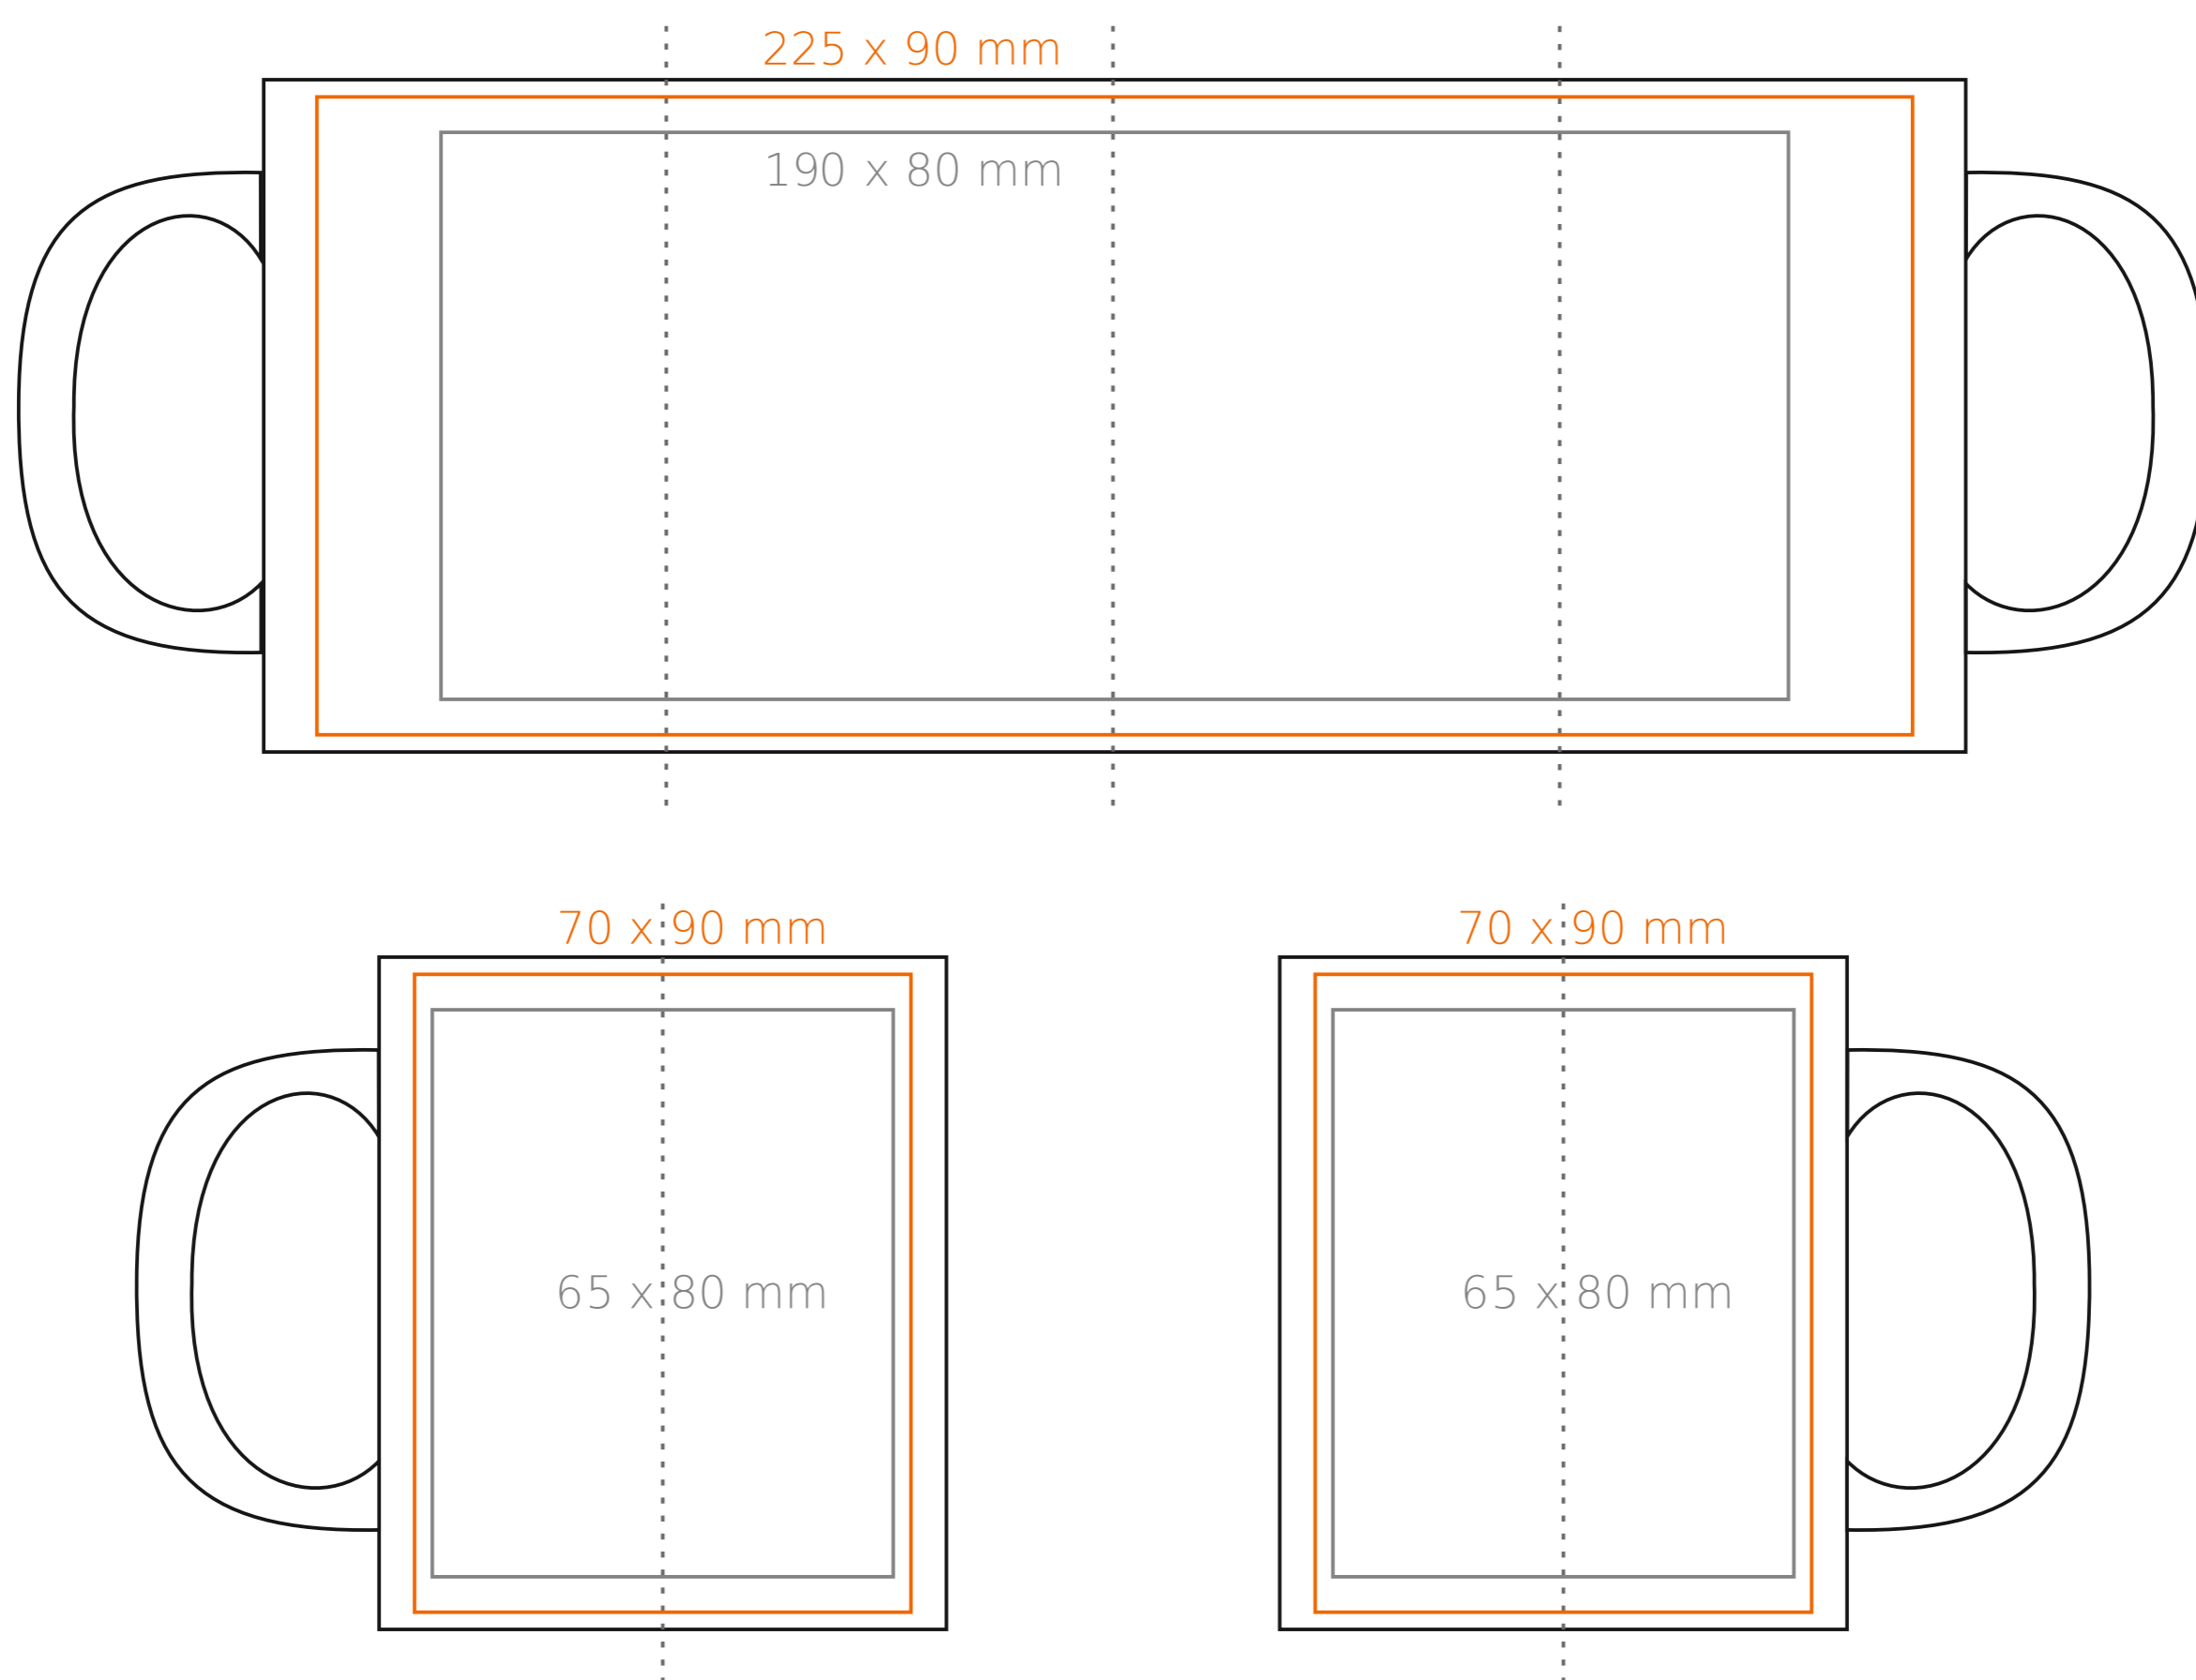

M\_054 **Tomek classic**

320 ml / h: 95 mm / Ø 80 mm

Nadruk na uchu	- 50 x 10 mm
Nadruk wewnątrz na ściance	- 40 x 20 mm
Nadruk wewnątrz na dnie	- Ø 30 mm
Nadruk od spodu	- Ø 55 mm

\*W przypadku projektów dla kalkomanii wybiegających poza standardową powierzchnię nadruku prosimy o kontakt z działem handlowym.

## legenda

- Nadruk kalkomania (Transfer Print)
- Piaskowanie (Sensitive Touch)
- Nadruk bezpośredni (Direct Print)