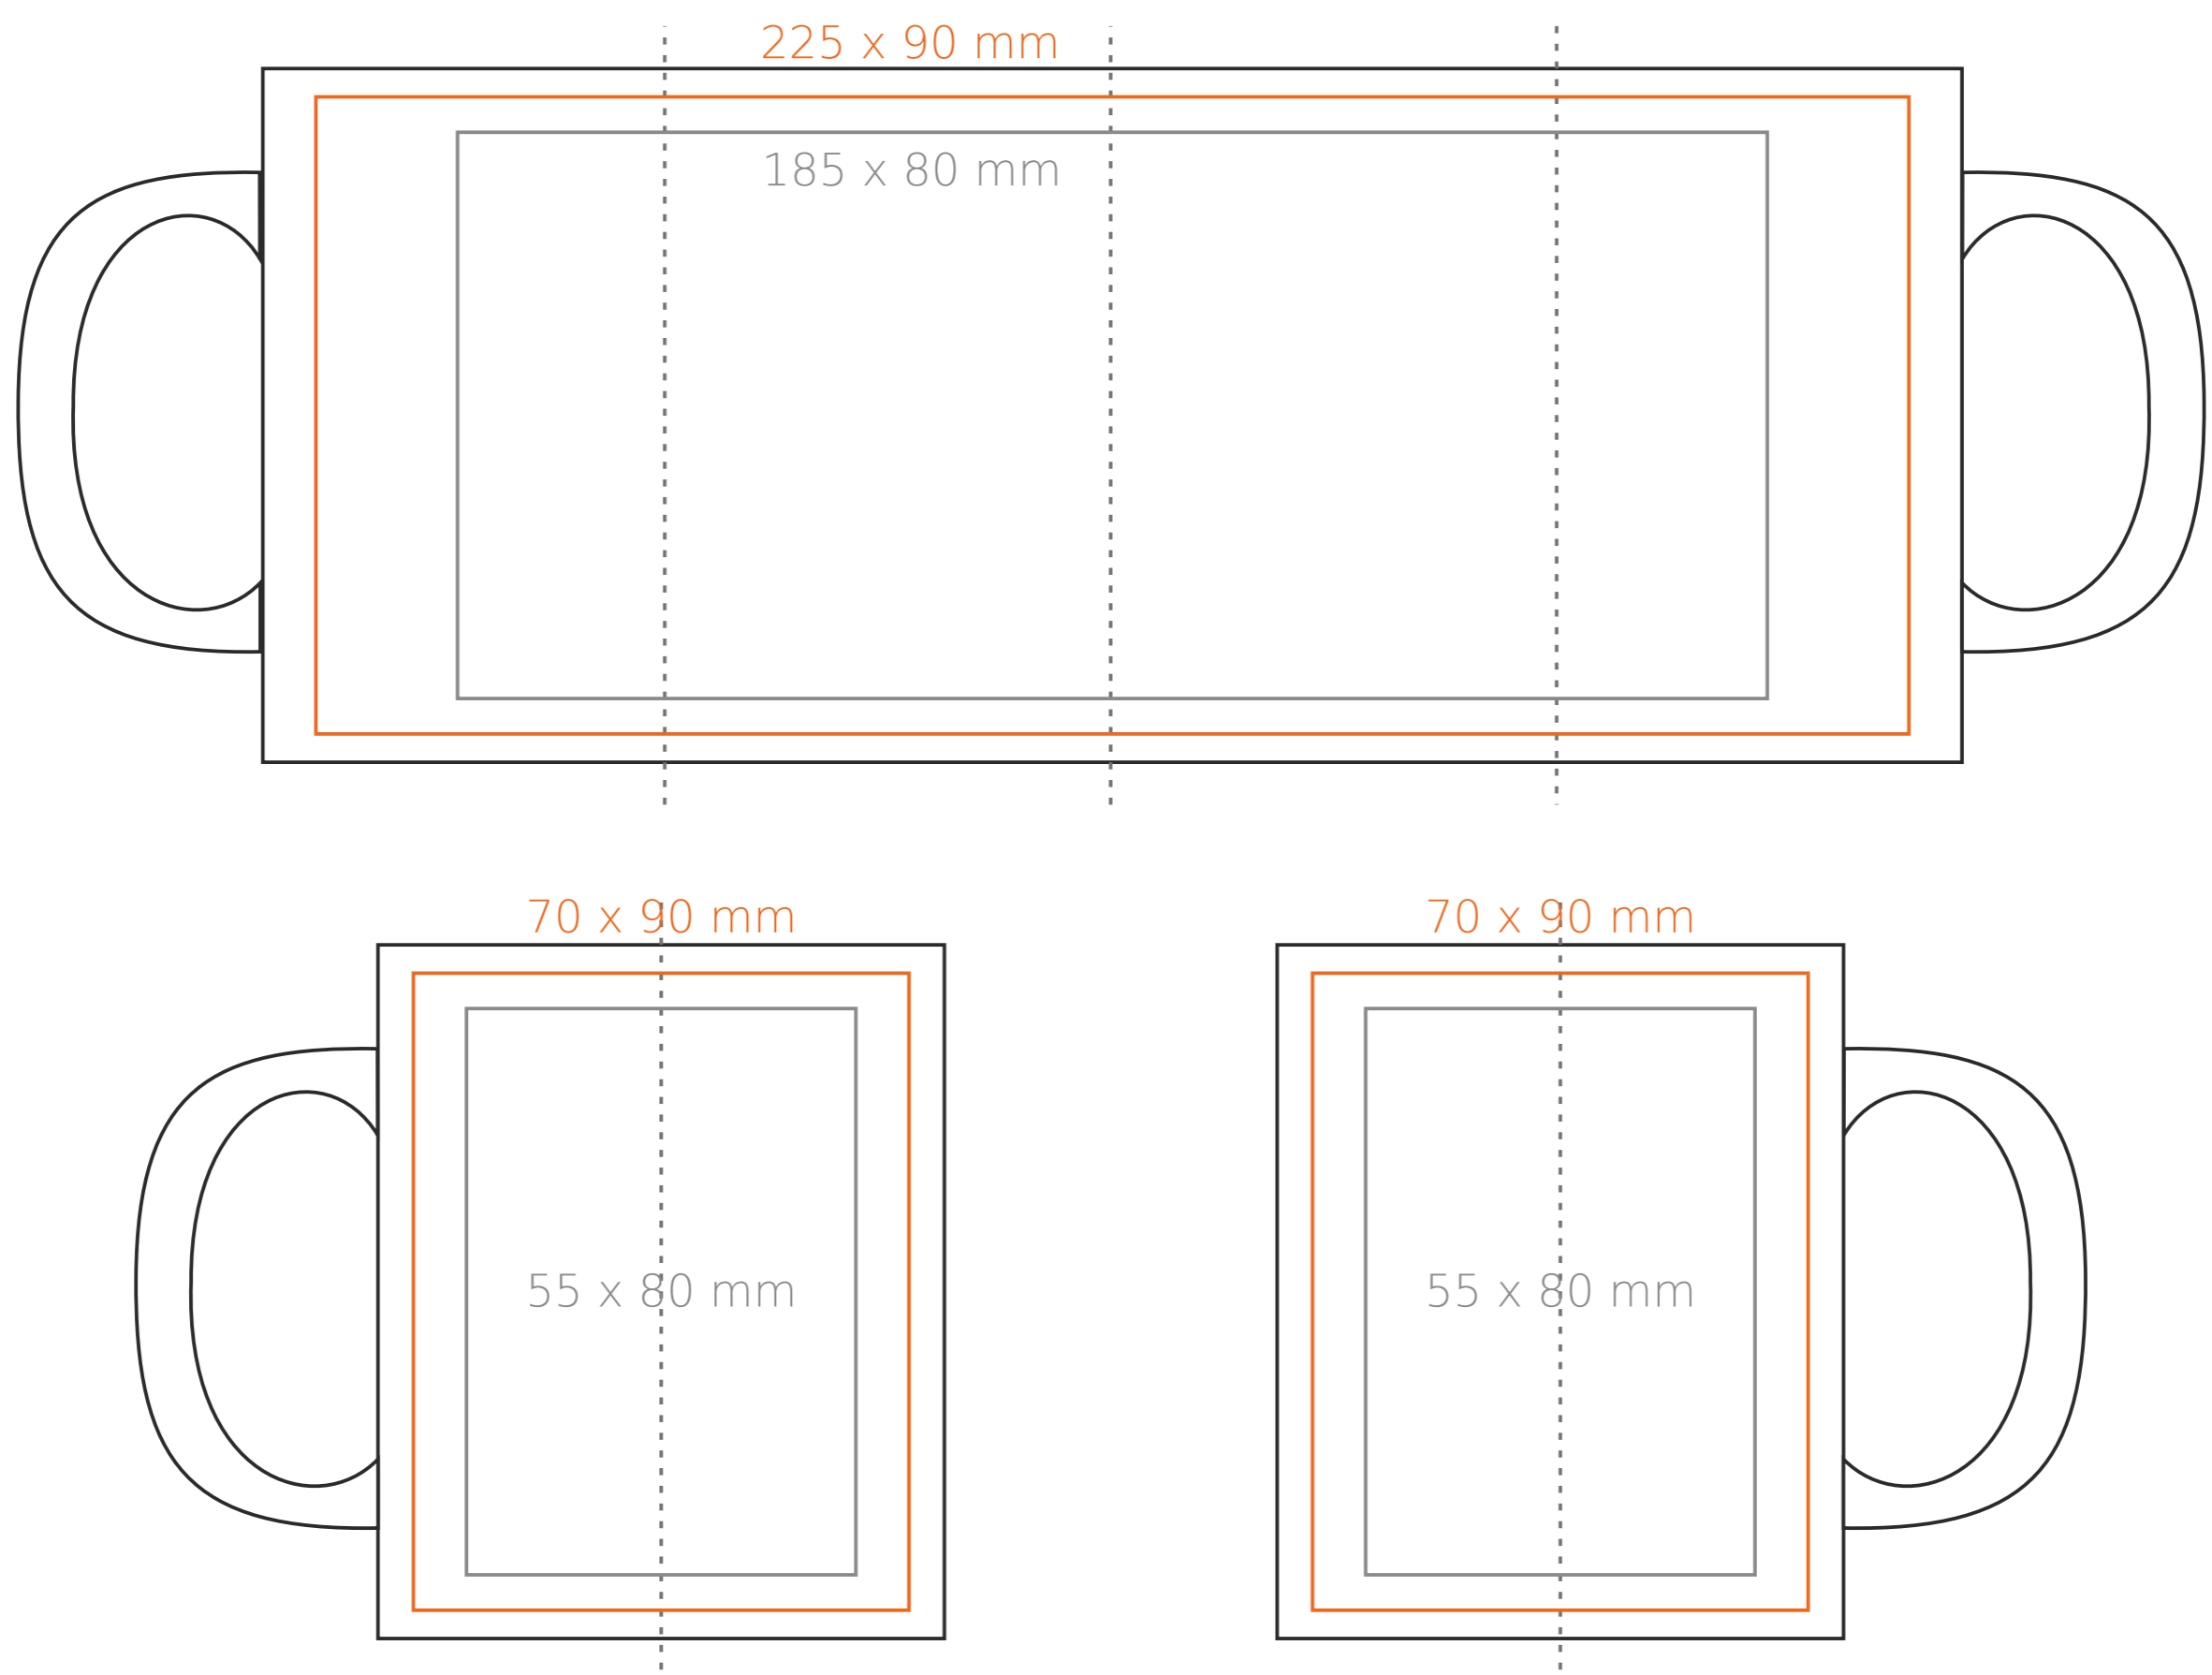

M/029 **Cezar**

330 ml / h: 98 mm / Ø 82 mm

Nadruk na uchu	- 50 x 10 mm
Nadruk wewnątrz na ściance	- 40 x 20 mm
Nadruk wewnątrz na dnie	- Ø 30 mm
Nadruk od spodu	- Ø 55 mm

\*W przypadku projektów dla kalkomanii wybiegających poza standardową powierzchnię nadruku prosimy o kontakt z działem handlowym.

## legenda

- Nadruk kalkomania (Transfer Print)
- Piaskowanie (Sensitive Touch)
- Nadruk bezpośredni (Direct Print)