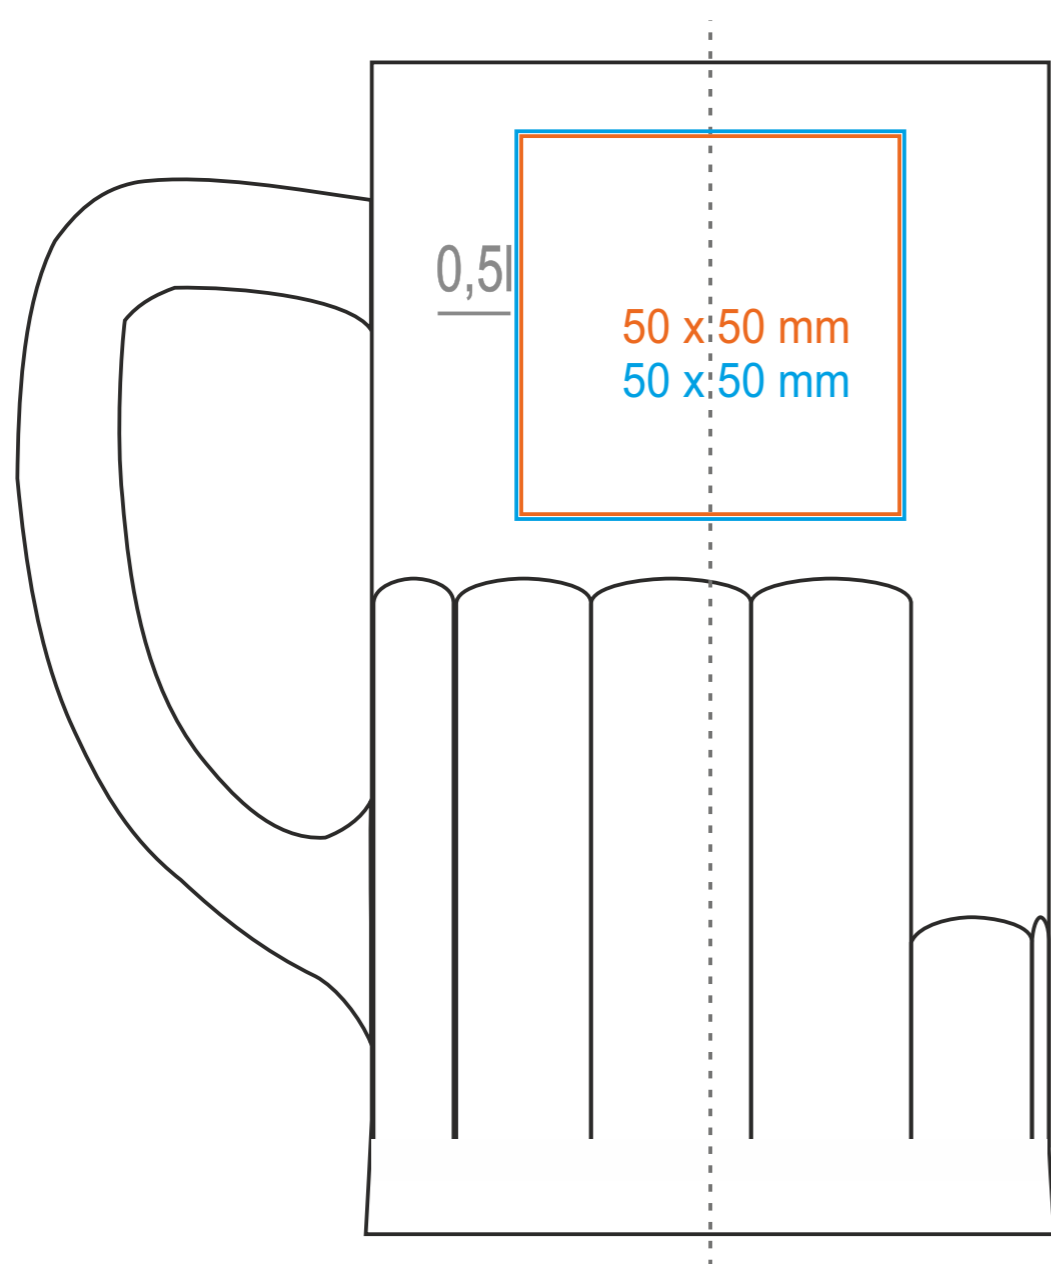

B_402 Salzburg

500 ml / h: 156 mm / Ø 88 mm

*W przypadku projektów dla kalkomanii wybiegających poza standardową powierzchnię nadruku prosimy o kontakt z działem handlowym.

[Jak należy przygotować projekty do druku](#)

legenda

- Nadruk kalkomania (Transfer Print)
- Grawer laserowy