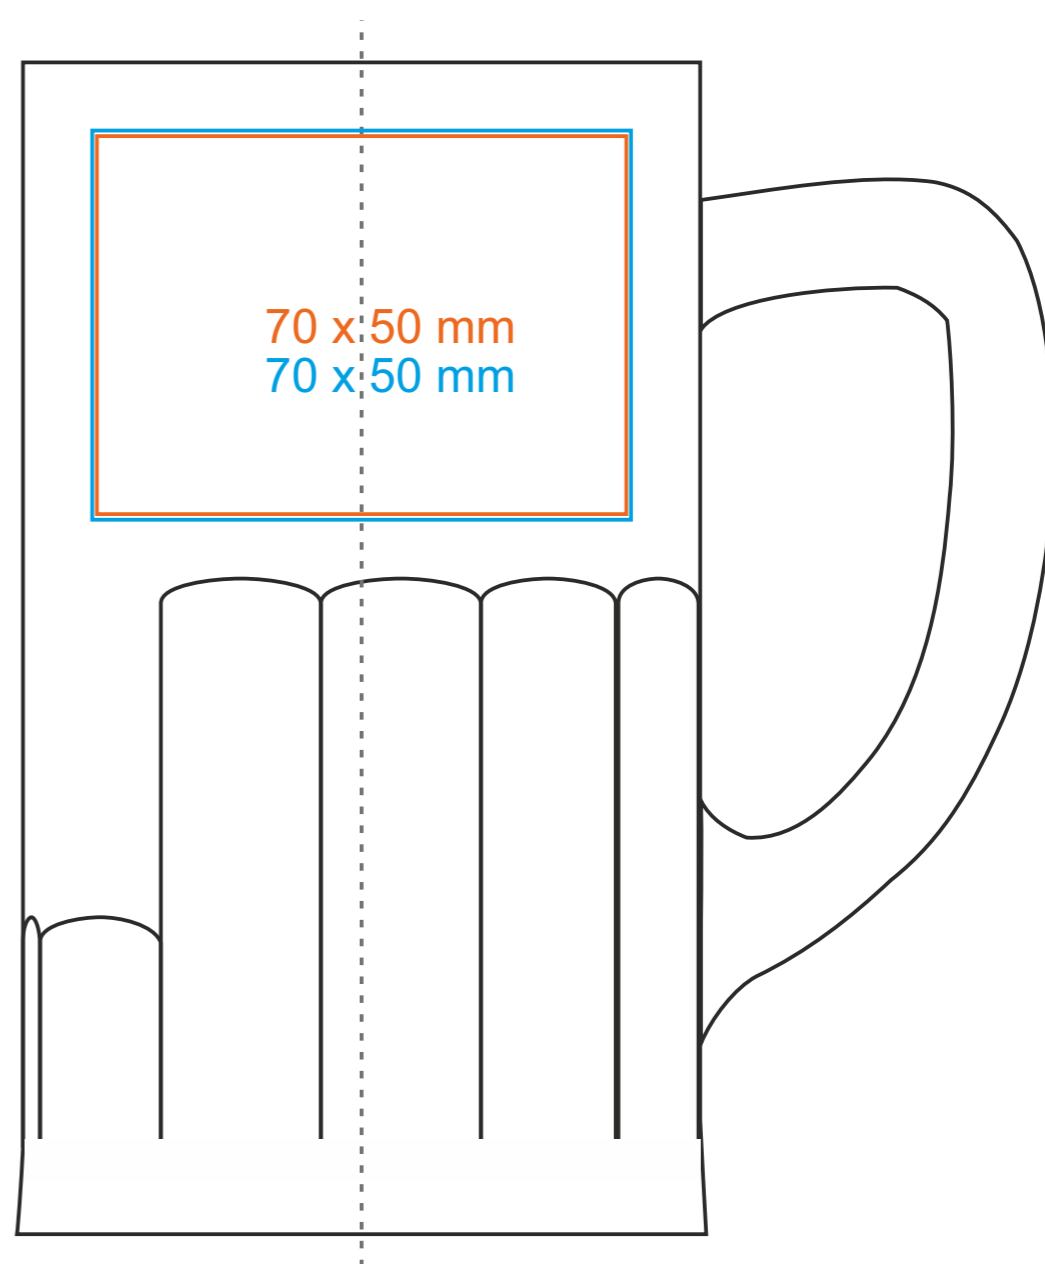

B_402 Salzburg

500 ml / h: 156 mm / Ø 88 mm

*W przypadku projektów dla kalkomanii wybiegających poza standardową powierzchnię nadruku prosimy o kontakt z działem handlowym.

[Jak należy przygotować projekty do druku](#)

legenda

- Nadruk kalkomania (Transfer Print)
- Grawer laserowy